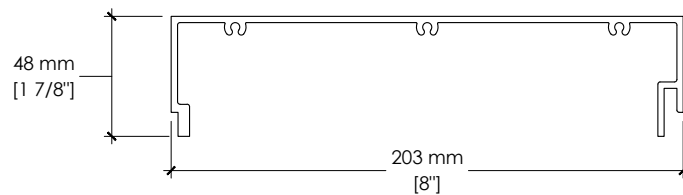

**Lame 108-07-AF\***

<b>Portée maximale</b>	10'-0"
<b>Poids (lbs/pi. lin)</b>	2,112

**Lame 76 x 200 (Obus)\***

<b>Portée maximale</b>	14'-0"
<b>Poids (lbs/pi. lin)</b>	2,240

**Cadre 4U**

<b>Portée maximale</b>	8'-0"
<b>Poids (lbs/pi. lin)</b>	0,609

**Cadre 6U**

<b>Portée maximale</b>	10'-0"
<b>Poids (lbs/pi. lin)</b>	1,230

**Cadre 8U\***

<b>Portée maximale</b>	10'-0"
<b>Poids (lbs/pi. lin)</b>	1,608

\* Commande spéciale (quantité minimum requise)