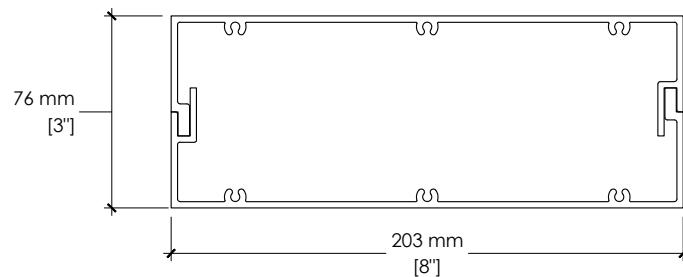

**Lame 108-07-AF\***

<b>Portée maximale</b>	10'-0"
<b>Poids (lbs/pi. lin)</b>	2,112

**Lame 76 x 200 (Obus)\***

<b>Portée maximale</b>	14'-0"
<b>Poids (lbs/pi. lin)</b>	2,240

**Cadre 4U**

<b>Portée maximale</b>	8'-0"
<b>Poids (lbs/pi. lin)</b>	0,609

**Cadre 6U**

<b>Portée maximale</b>	10'-0"
<b>Poids (lbs/pi. lin)</b>	1,230

**Cadre 8U\***

<b>Portée maximale</b>	10'-0"
<b>Poids (lbs/pi. lin)</b>	1,608

\* Commande spéciale (quantité minimum requise)