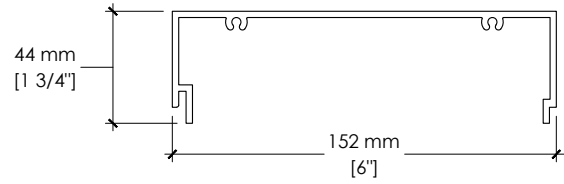

**Lame 108-07-AF\***

<b>Portée maximale</b>	10'-0"
<b>Poids (lbs/pi. lin)</b>	2,112

**Lame 76 x 200 (Obus)\***

<b>Portée maximale</b>	14'-0"
<b>Poids (lbs/pi. lin)</b>	2,240

**Cadre 4U**

<b>Portée maximale</b>	8'-0"
<b>Poids (lbs/pi. lin)</b>	0,609