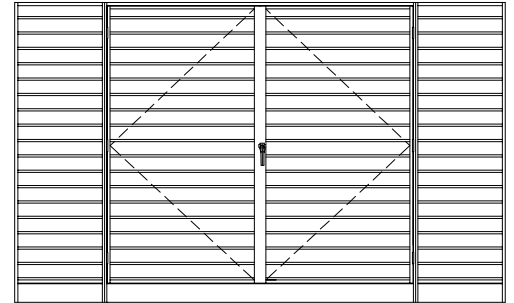

Matériel

- 1 - Cadre de périmètre en extrusion d'aluminium
- 2 - Cadre des portes en "U" en extrusion d'aluminium
- 3 - Lame en extrusion d'aluminium (Voir modèles disponibles)
- 4 - Contreventement en angle d'aluminium de 51 x 51 x 4,7 mm [2" x 2" x 3/16"], positionné en "X"
- 5 - Grillage pare-oiseaux (optionel)
- 6 - Crémone en zinc #700-7950
- 7 - Verrou à ressort #699-9156 ou sans ressort #1236A52
- 8 - Poignée cadennassable en acier inoxydable #699-7705
- 9 - Pliage en aluminium 3 mm [1/8"] d'épaisseur
- 10 - Penture en acier inoxydable
- 11 - Seuil amovible en pliage d'aluminium 3 mm [1/8"] d'épaisseur avec fentes pour boulon de fixation de Ø 9,53 mm [3/8"] (quincaillerie de fixation non inclus)
- 12 - Plaque de renforcement, soudé au centre du seuil, en aluminium 3 mm [1/8"] d'épaisseur
- 13 - Néoprène 1,6 mm [1/16"]
- 14 - Plaque et bague d'aluminium
- 15 - Cale et vis de fixation (par l'installateur)
- 16 - Oeillets et crochets en acier inoxydable (Fournis par Cométal et installés au chantier)

Dessin d'approbation

La construction de ces éléments respecte la norme E.21-11 d'Hydro-Québec

Configuration disponibles

(À titre indicatif seulement)

CAH-1

CAH-2

CAH-3

Finis disponibles

** Les modèles de 50 mm (2") et moins sont disponibles avec des cadres de 100 mm (4") de profondeur

- Dimensions hors tout
- Dimensions de l'ouverture

Item	Qté	Dimensions		Jeu (6 mm (1/4") minimum recommandé)
		Largeur "A"	Hauteur "B"	