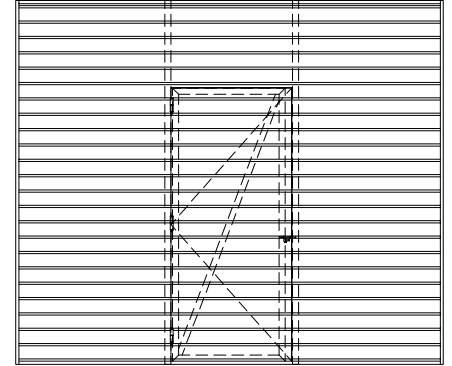

☐ Option C

Finis disponibles

- ☐ Naturel
- ☐ Anodisé naturel 10 microns
- ☐ Anodisé naturel 18 microns
- ☐ Anodisé bronze pâle
- ☐ Anodisé bronze architectural
- ☐ Anodisé champagne
- ☐ Anodisé noir
- ☐ Peinture polyuréthane acrylique *
- ☐ Peinture liquide super durable *
- ☐ Émail cuit Duranar *
- ☐ Émail cuit Duranar XL *
- ☐ Peinture en poudre *

Couleur : _____

* Peint sur les surfaces visible de l'extérieur seulement

Cadres de périmètre disponibles

1. ☐ Cadre en "L"   ☐ Cadre en "U"

Modèles disponibles

☐ 101-35R	☐ 201-30	☐ 404-V
☐ 101-45	☐ 202-45	☐ 404-40
☐ 102-45	☐ 204-30	☐ 404-40-D
☐ 104-30	☐ 204-37	☐ 104-35D
☐ 104-45	☐ 204-45	☐ 104-45D
☐ 106-45	☐ 204-45-3	☐ 106-35D
	☐ 206-45	☐ 106-45DD

1. ☐ Dimensions hors tout   ☐ Dimensions de l'ouverture

Grillages et accessoires

- ☐ Acier galvanisé (standard)
- ☐ Aluminium déployé
- ☐ Aluminium tissé
- ☐ Acier inoxydable
- ☐ Moustiquaire en aluminium tissé
- ☐ Moustiquaire en fibre de verre
- ☐ Moustiquaire en filtre média
- ☐ Cadre à grillage/moustiquaire
- ☐ Panneau obturateur non isolé 0,8 mm [0,032"]
- ☐ Panneau obturateur isolé 50 mm [2"]

Fini : _____

Couleur : _____

☐ Autres : _____

Item	Qté	Dimensions		Jeu (6 mm (1/4") minimum recommandé)
		Largeur "A"	Hauteur "B"	

Projet

Nom : _____

Arch./Ing.: _____

Entrepreneur : _____

OF / # Commande : _____

Date : _____