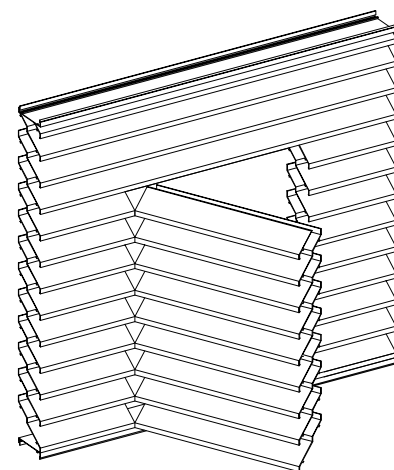

Matériel

- 1 - Cadre de périmètre de la persienne en extrusion d'aluminium
- 2 - Lame en extrusion d'aluminium (Voir modèles disponibles)
- 3 - Structure de la persienne en angle d'aluminium
- 4 - Structure de la porte en angle d'aluminium de 51 x 51 x 6,35 mm [2" x 2" x ¼"]
- 5 - Grillage pare-oiseaux (optionel)
- 6 - Barrure cadenassable en acier inoxydable
- 7 - Penture en aluminium

- Dimensions hors tout Dimensions de l'ouverture

Grillages et accessoires

- Acier galvanisé (standard)
- Aluminium déployé
- Aluminium tissé
- Acier inoxydable
- Moustiquaire en aluminium tissé
- Moustiquaire en fibre de verre
- Moustiquaire en filtre média
- Cadre à grillage/moustiquaire
- Panneau obturateur non isolé 0,8 mm [0,032"]
- Panneau obturateur isolé 50 mm [2"]