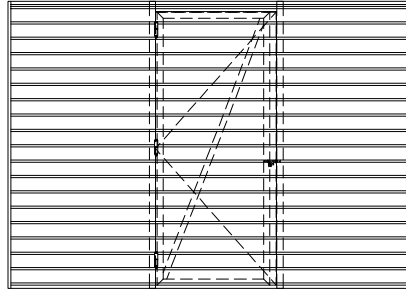

Configuration disponibles

(À titre indicatif seulement)

☐ Option A

☐ Option B

☐ Option C

Finis disponibles

- ☐ Naturel
- ☐ Anodisé naturel 10 microns
- ☐ Anodisé naturel 18 microns
- ☐ Anodisé bronze pâle
- ☐ Anodisé bronze architectural
- ☐ Anodisé champagne
- ☐ Anodisé noir
- ☐ Peinture polyuréthane acrylique *
- ☐ Peinture liquide super durable *
- ☐ Émail cuit Duranar *
- ☐ Émail cuit Duranar XL *
- ☐ Peinture en poudre *

Couleur : _____

* Peint sur les surfaces visible de l'extérieur seulement

Cadres de périmètre disponibles

1. ☐ Cadre en "L"   ☐ Cadre en "U"

Modèles disponibles

☐ 101-35R	☐ 201-30	☐ 404-V
☐ 101-45	☐ 202-45	☐ 404-40
☐ 102-45	☐ 204-30	☐ 404-40-D
☐ 104-30	☐ 204-37	☐ 104-35D
☐ 104-45	☐ 204-45	☐ 104-45D
☐ 106-45	☐ 204-45-3	☐ 106-35D
	☐ 206-45	☐ 106-45DD

1. ☐ Dimensions hors tout   ☐ Dimensions de l'ouverture

Grillages et accessoires

- ☐ Acier galvanisé (standard)
- ☐ Aluminium déployé
- ☐ Aluminium tissé
- ☐ Acier inoxydable
- ☐ Moustiquaire en aluminium tissé
- ☐ Moustiquaire en fibre de verre
- ☐ Moustiquaire en filtre média
- ☐ Cadre à grillage/moustiquaire
- ☐ Panneau obturateur non isolé 0,8 mm [0,032"]
- ☐ Panneau obturateur isolé 50 mm [2"]

Fini : _____

Couleur : _____

☐ Autres : _____

Item	Qté	Dimensions		Jeu (6 mm (1/4") minimum recommandé)
		Largeur "A"	Hauteur "B"	

Projet

Nom : _____

Arch./Ing.: _____

Entrepreneur : _____

OF / # Commande : _____

Date : _____